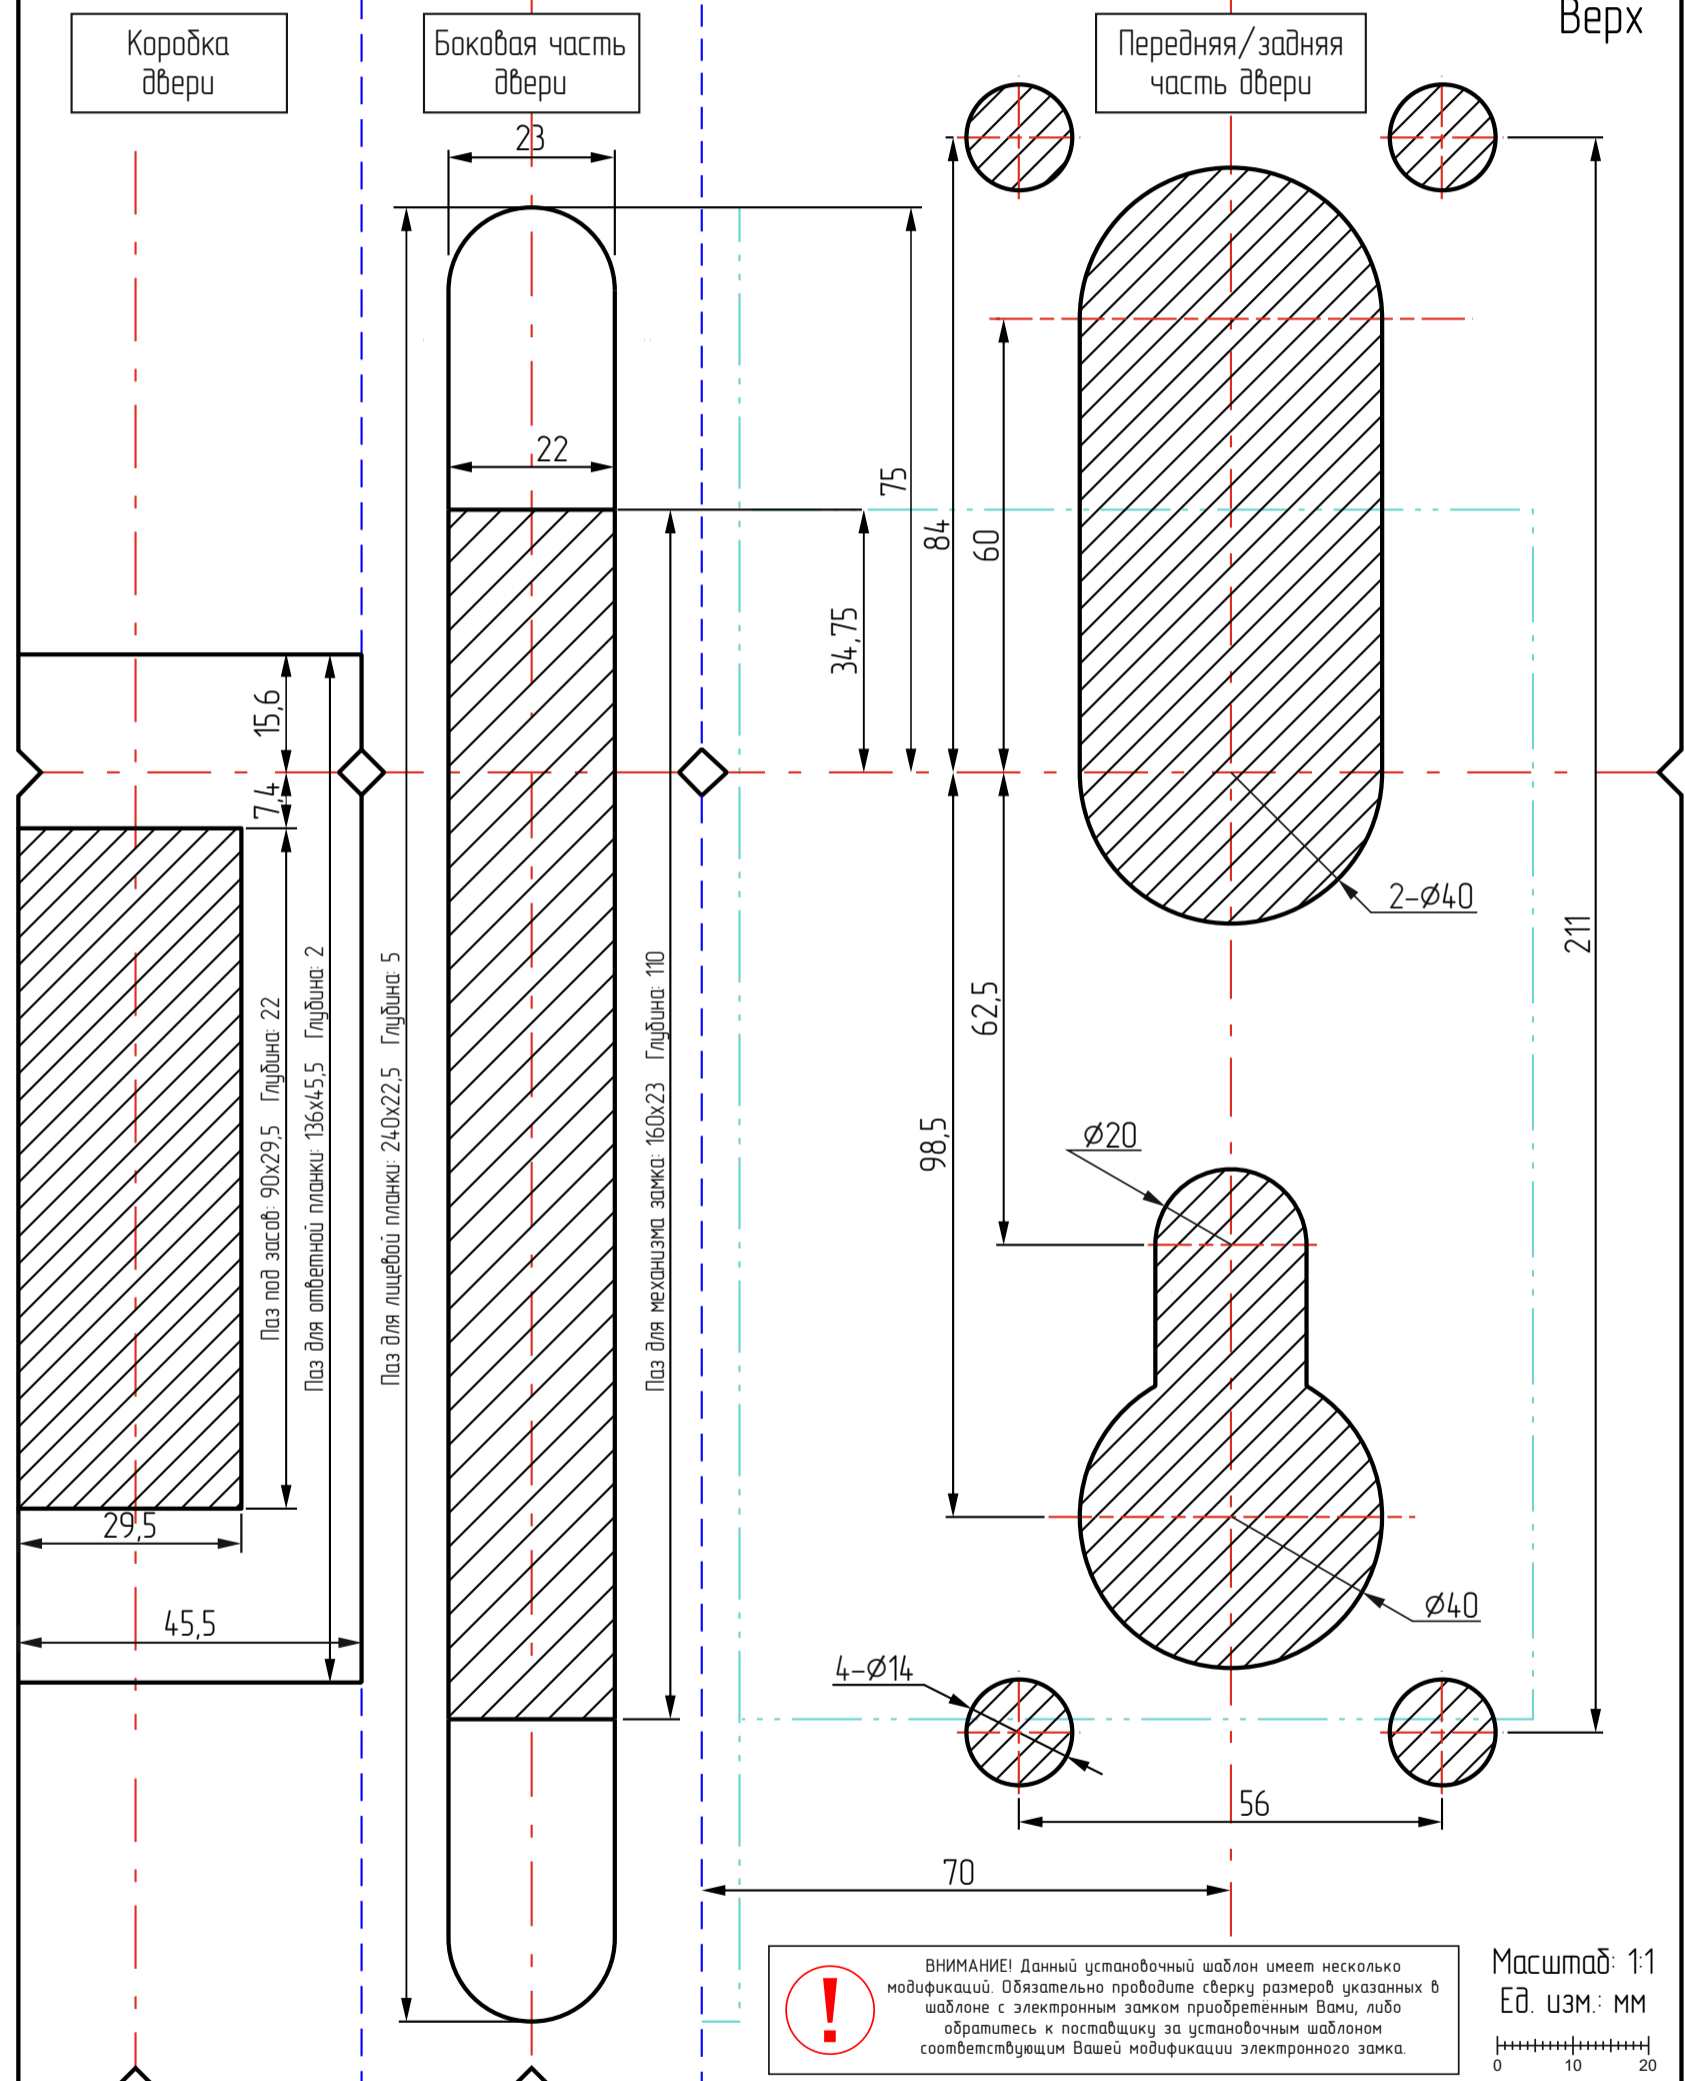

Шаблон выполнения отверстий в дверном полотне для установки электронного замка iLocks IS8005AB3-BL (мод. IS8005AB3-BL 70мм 240*22 EURO)

ВНИМАНИЕ! Данный установочный шаблон имеет несколько модификаций. Обязательно проводите сверку размеров указанных в шаблоне с электронным замком приобретенным Вами, либо обратитесь к поставщику за установочным шаблоном соответствующим Вашей модификации электронного замка.

Масштаб: 1:1
Ед. изм.: мм