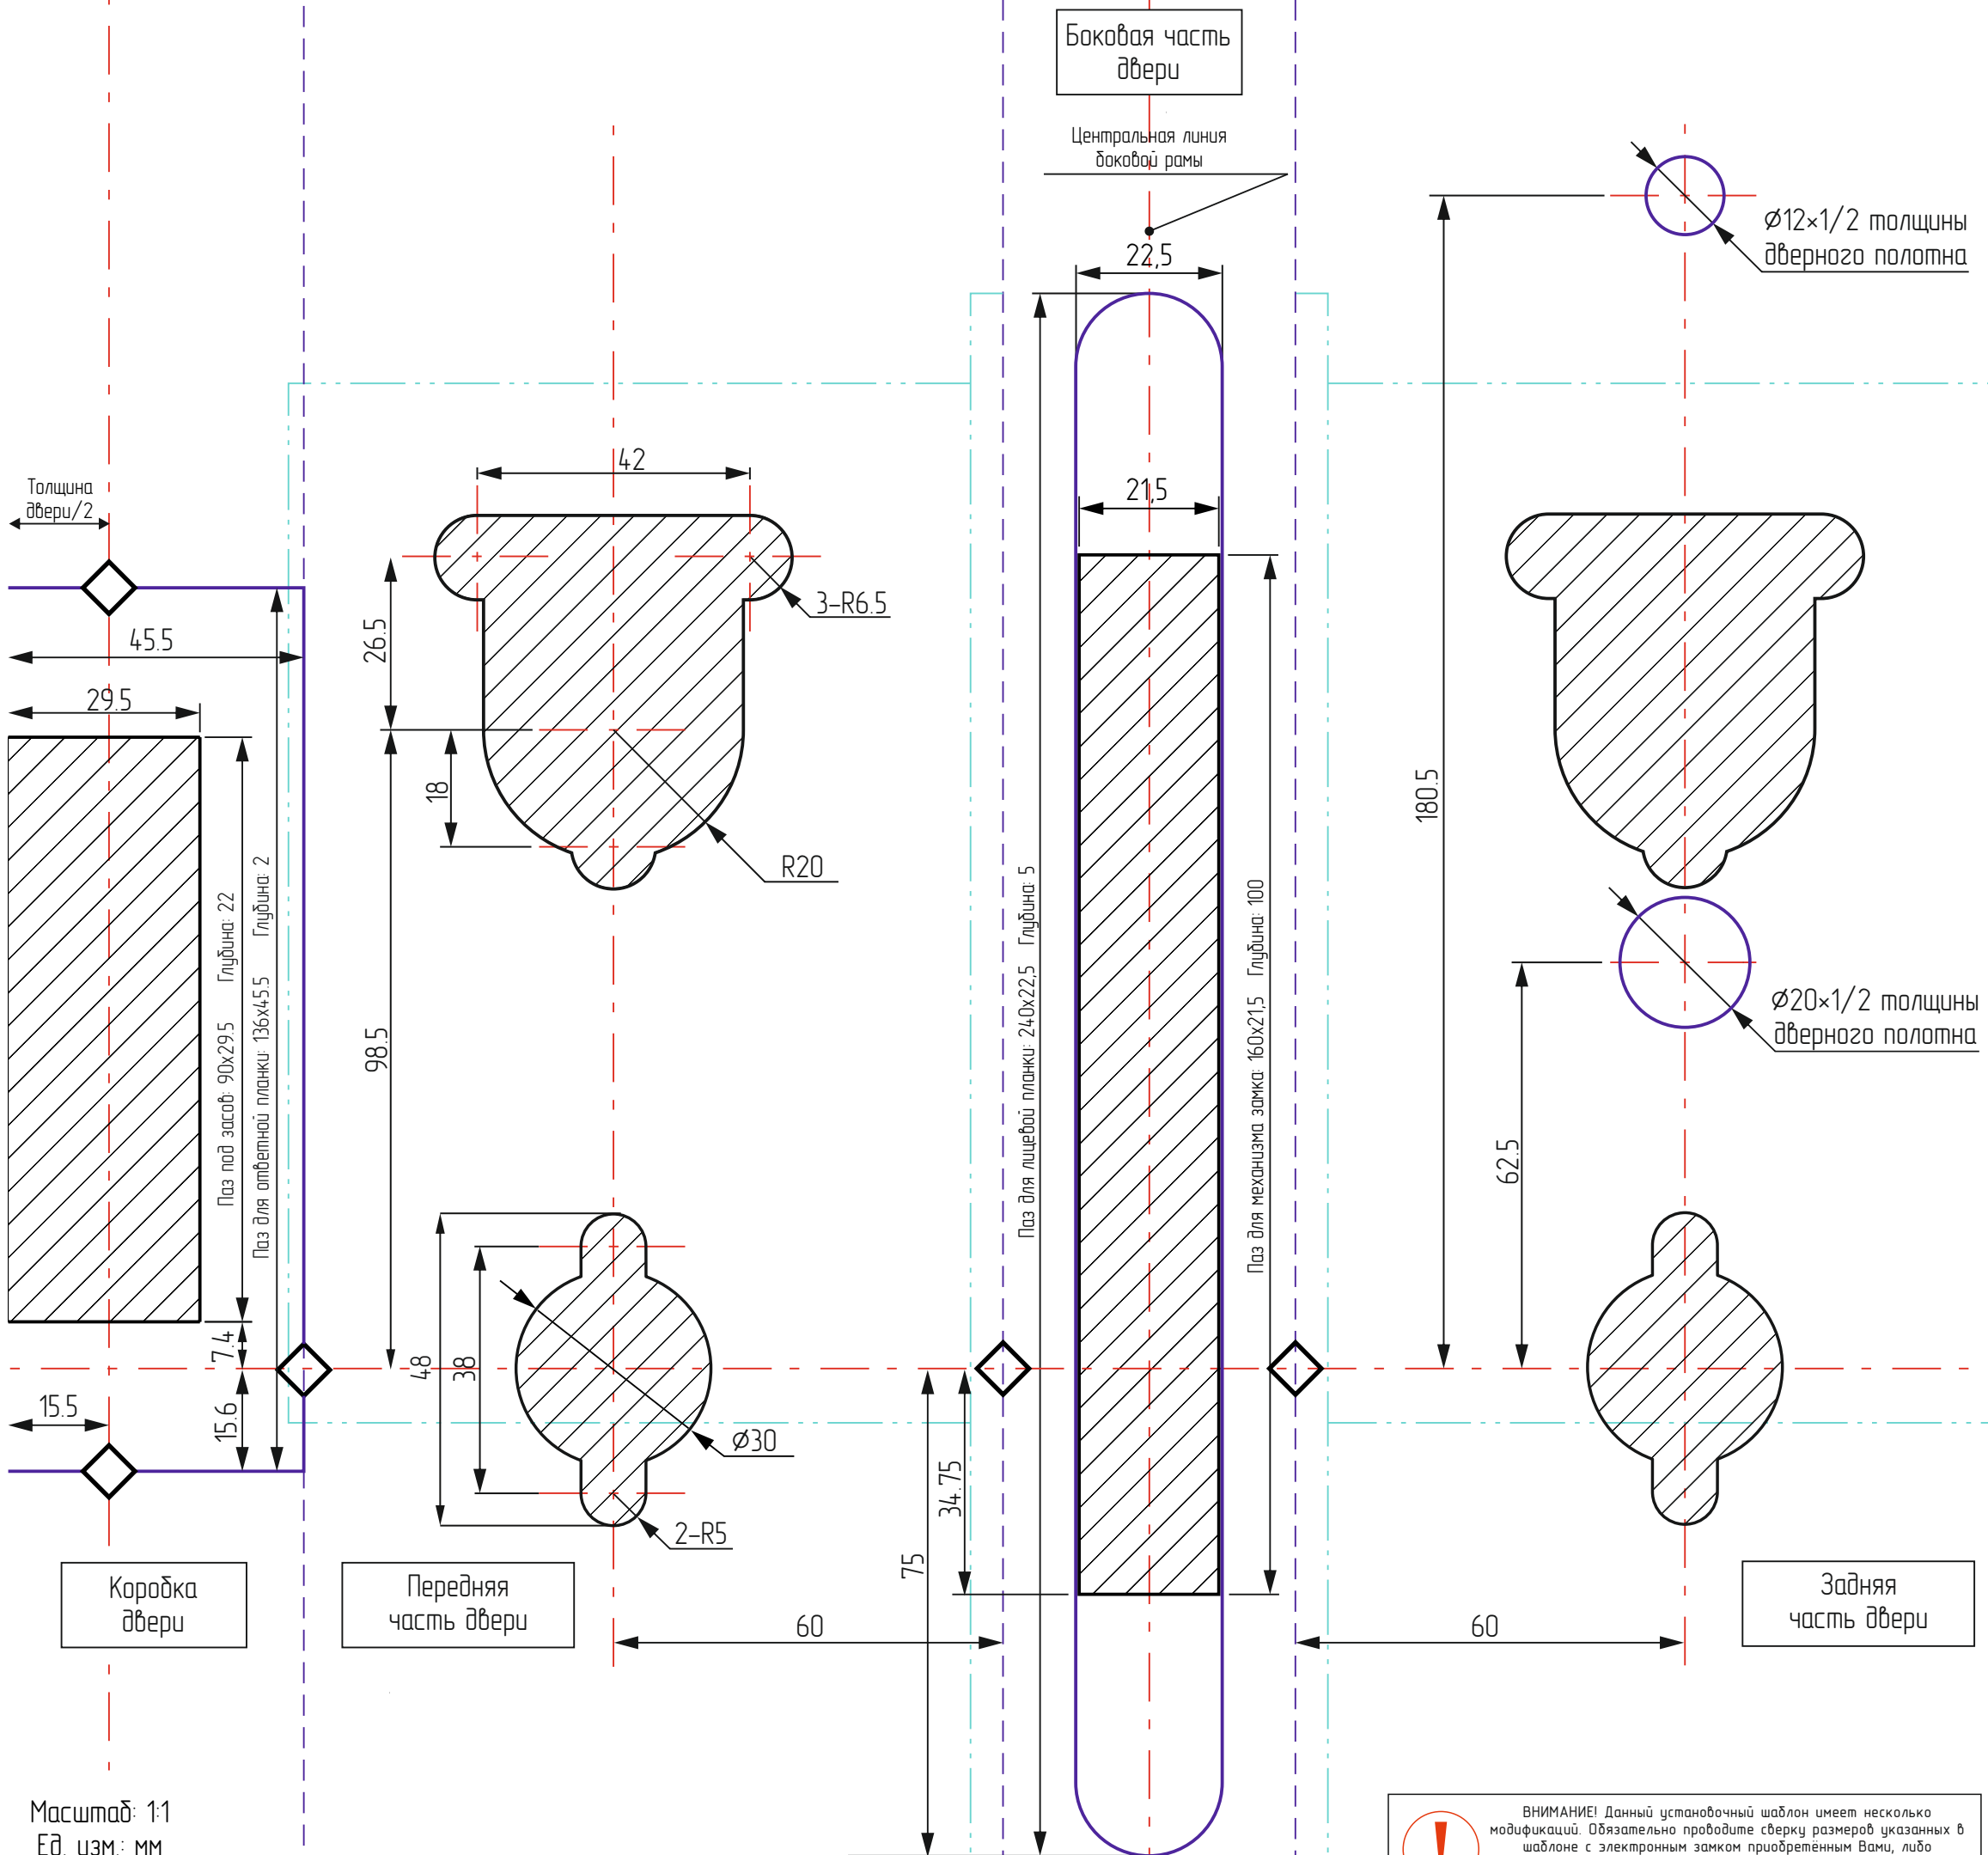

Шаблон выполнения отверстий
в дверном полотне для установки
электронного замка iLocks IS100
(мод. IS100 240*22.5 EURO)

Верх

Масштаб: 1:1
Ед. изм.: мм

ВНИМАНИЕ! Данный установочный шаблон имеет несколько модификаций. Обязательно проводите сверку размеров указанных в шаблоне с электронным замком приобретенным Вами, либо обратитесь к поставщику за установочным шаблоном соответствующим Вашей модификации электронного замка.