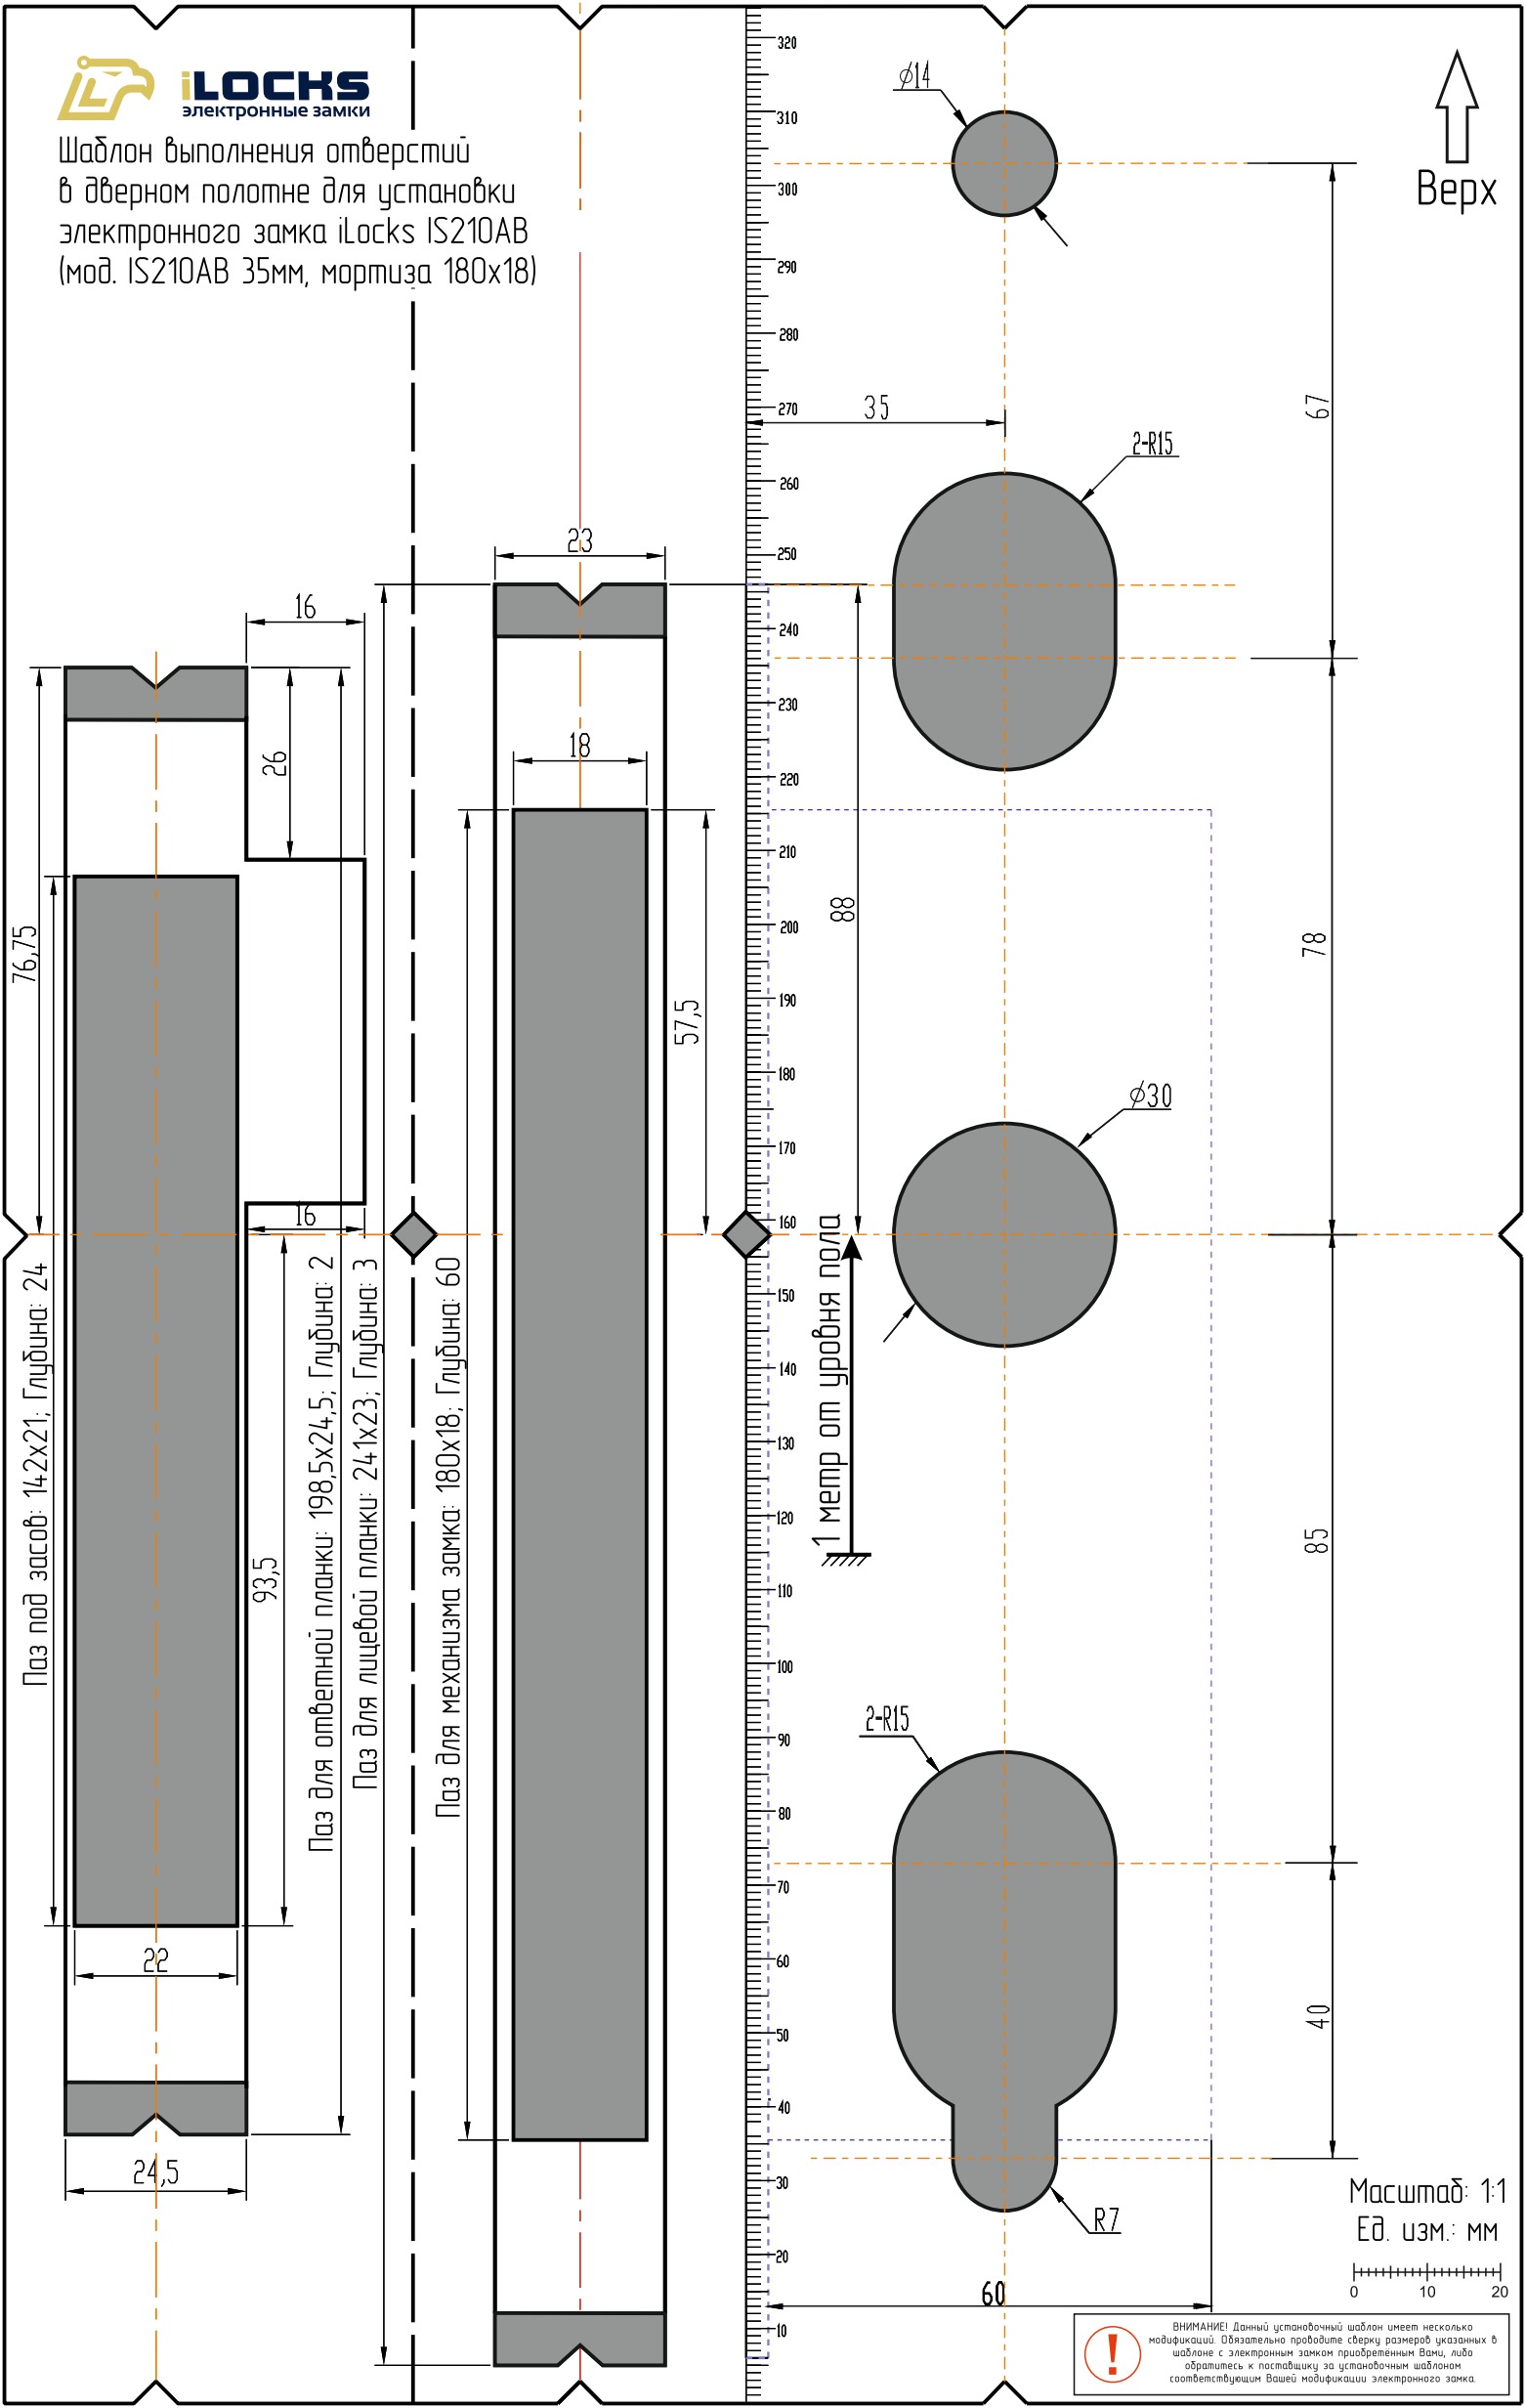

Шаблон выполнения отверстий
в дверном полотне для установки
электронного замка iLocks IS210AB
(мод. IS210AB 35мм, мортиза 180x18)

Масштаб: 1:1
Ед. изм.: мм

! ВНИМАНИЕ! Данный установочный шаблон имеет несколько модификаций. Обязательно проводите сверку размеров указанных в шаблоне с электронным замком приобретенным Вами, либо обратитесь к поставщику за установочным шаблоном соответствующим Вашей модификации электронного замка.