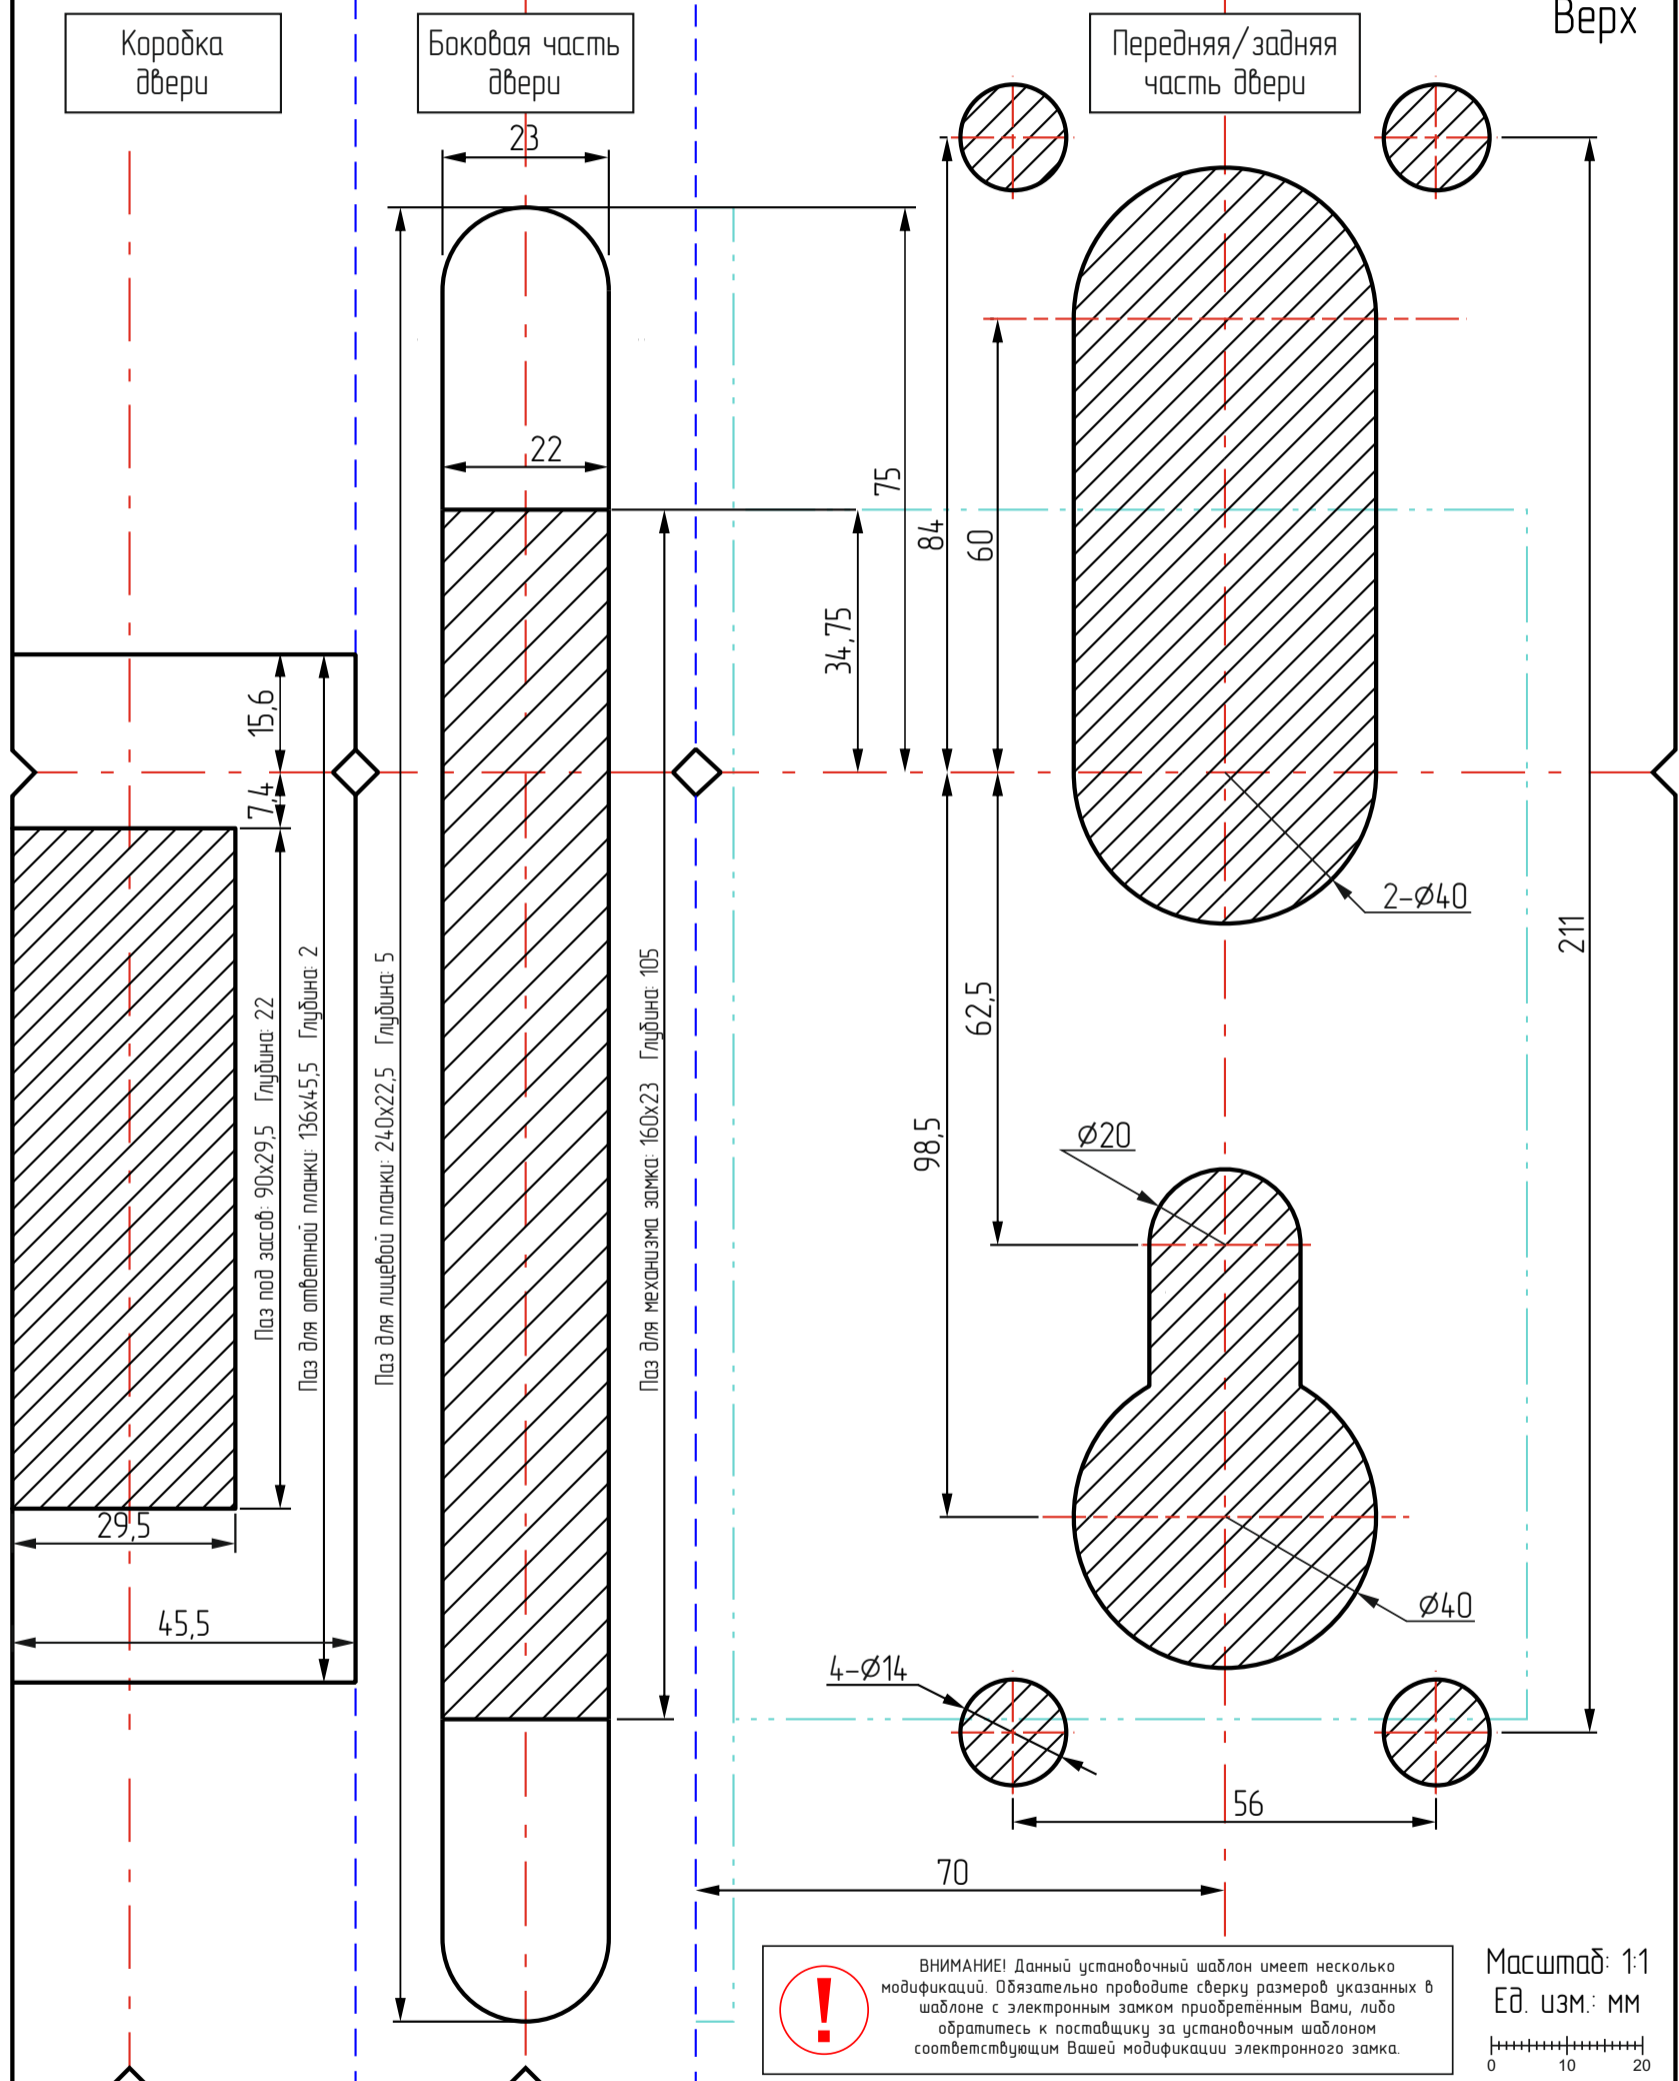

Шаблон выполнения отверстий в дверном полотне для установки электронного замка iLocks IS8005A3B3 (мод. IS8005A3B3 70мм 240\*22 EURO)

**ВНИМАНИЕ!** Данный установочный шаблон имеет несколько модификаций. Обязательно проводите сверку размеров указанных в шаблоне с электронным замком приобретённым Вами, либо обратитесь к поставщику за установочным шаблоном соответствующим Вашей модификации электронного замка.