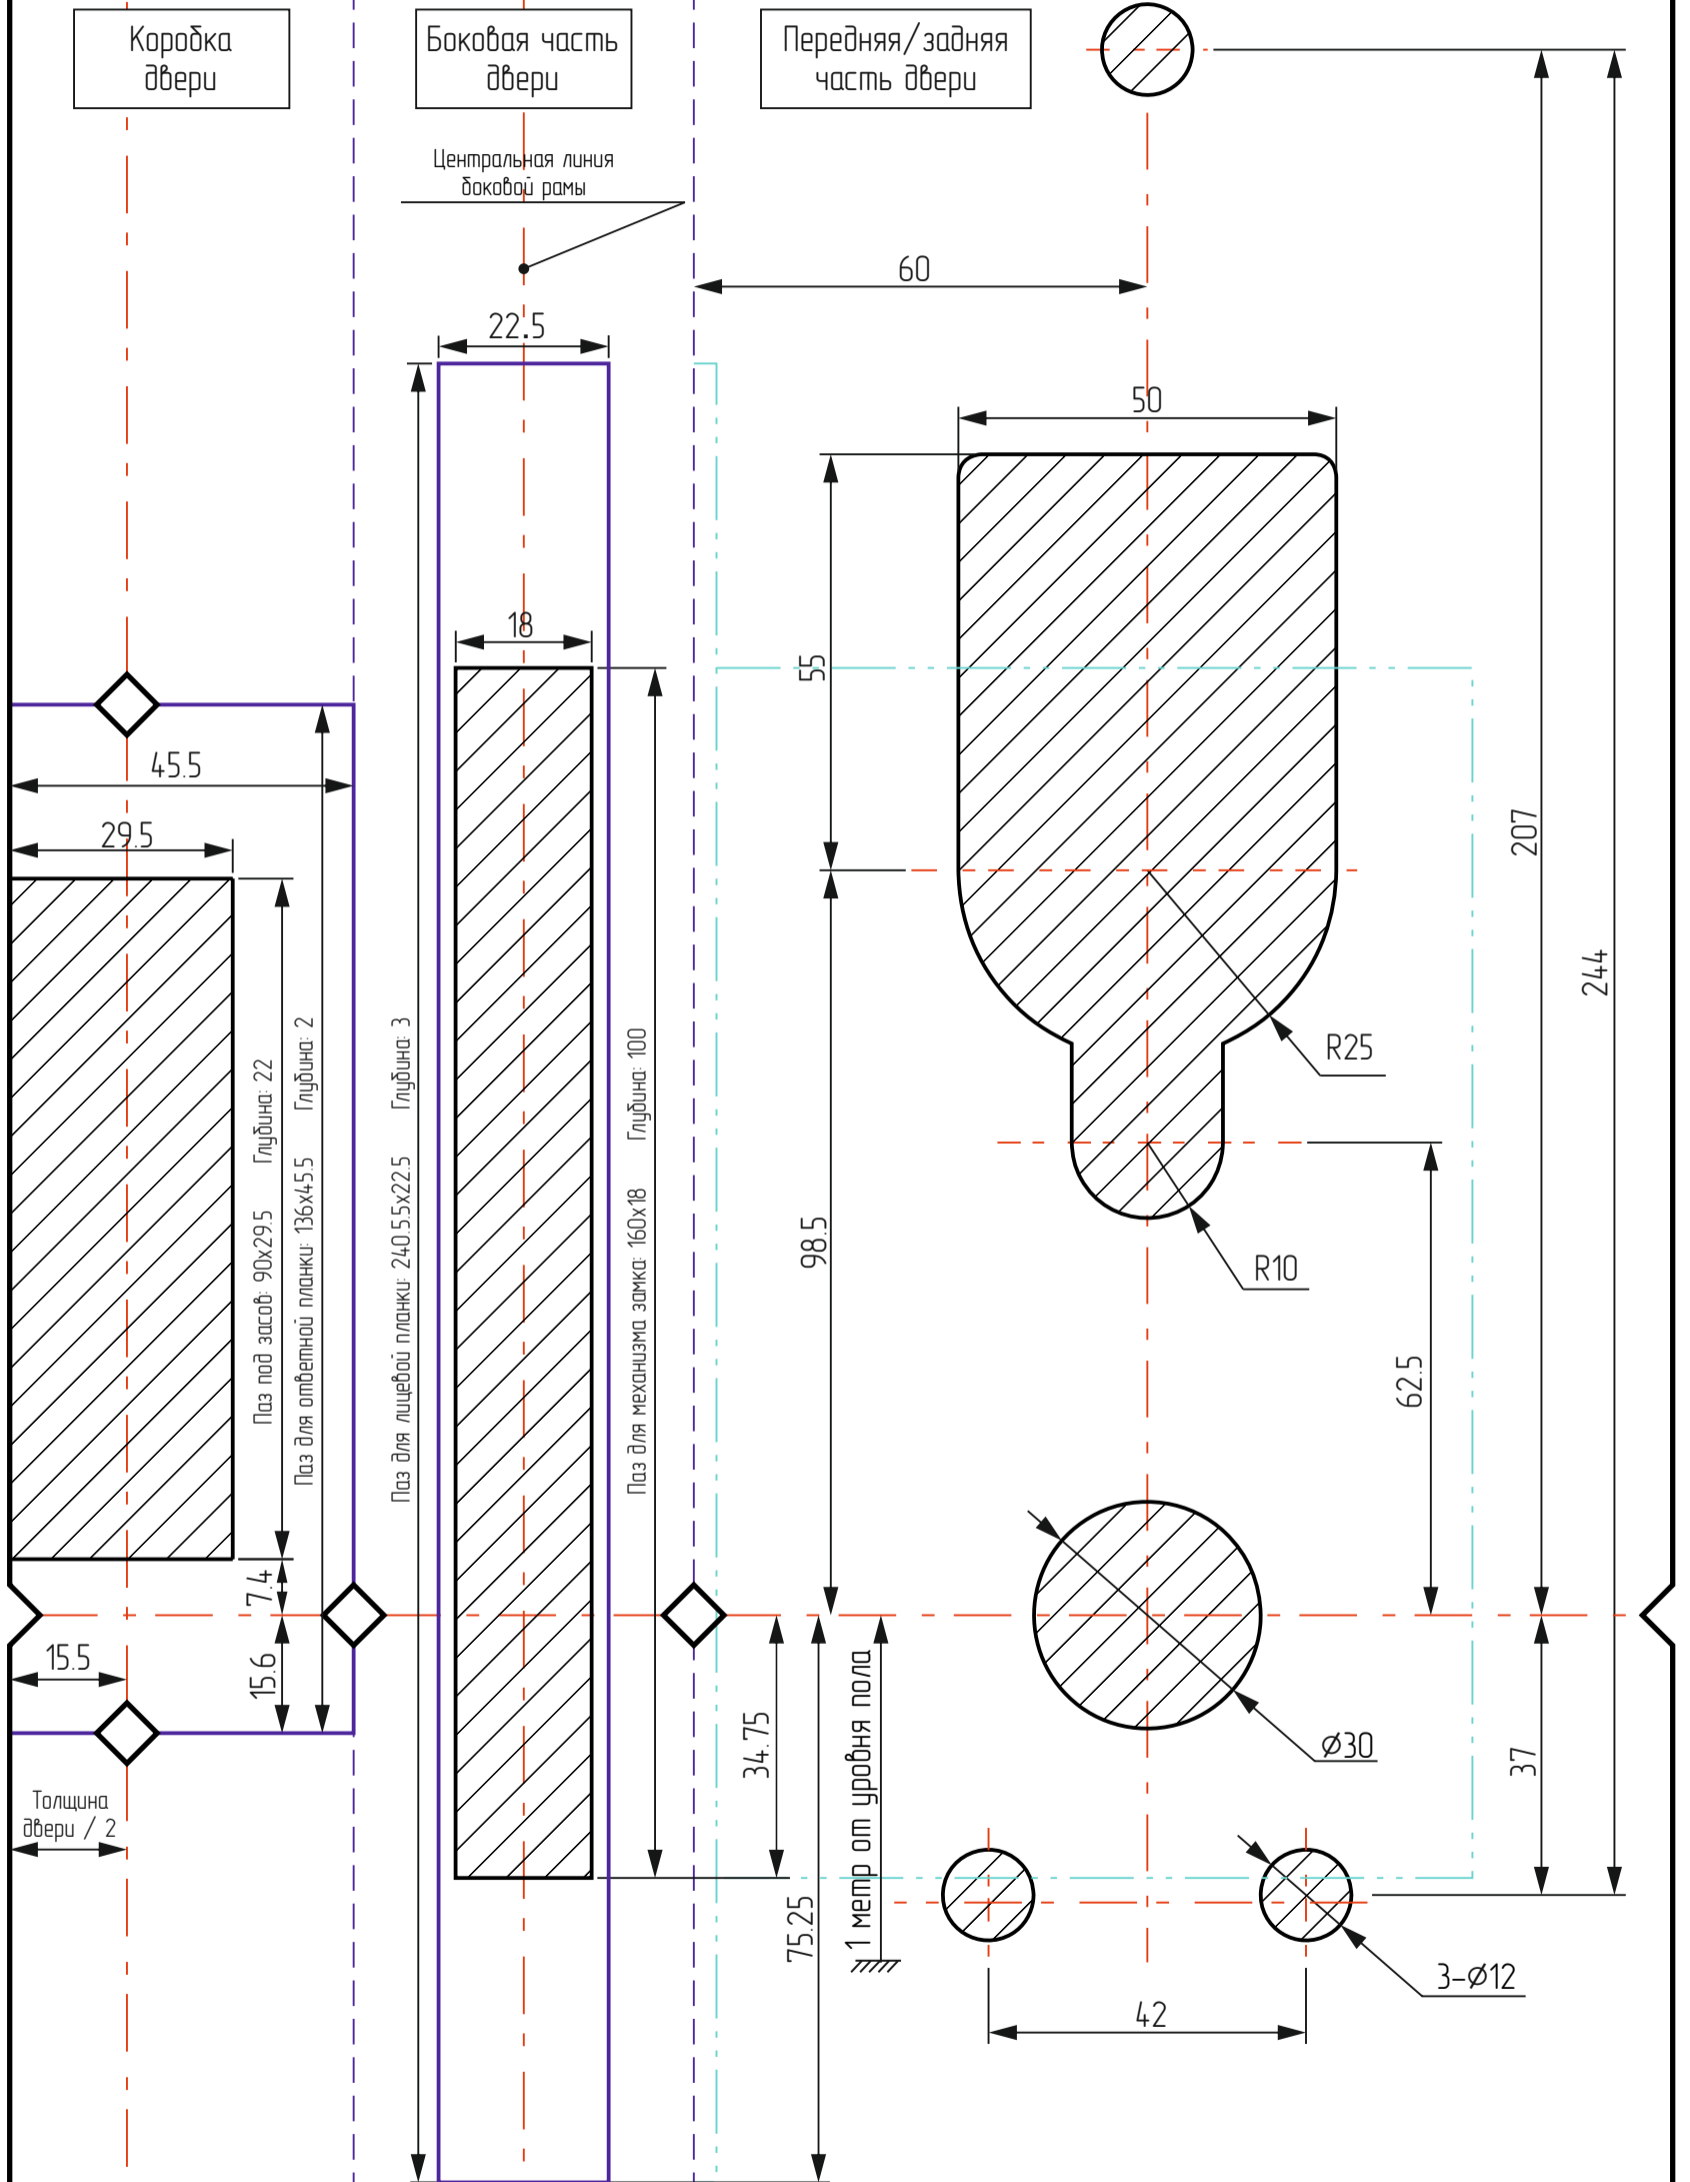

Шаблон выполнения отверстий
в дверном полотне для установки
электронного замка iLocks IS8001
(мод. IS8001 240.5*22.5 ANSI)

ВНИМАНИЕ! Данный установочный шаблон имеет несколько модификаций. Обязательно проводите сверку размеров указанных в шаблоне с электронным замком приобретенным Вами, либо обратитесь к поставщику за установочным шаблоном соответствующим Вашей модификации электронного замка.

Масштаб: 1:1
Ед. изм.: мм
0 10 20