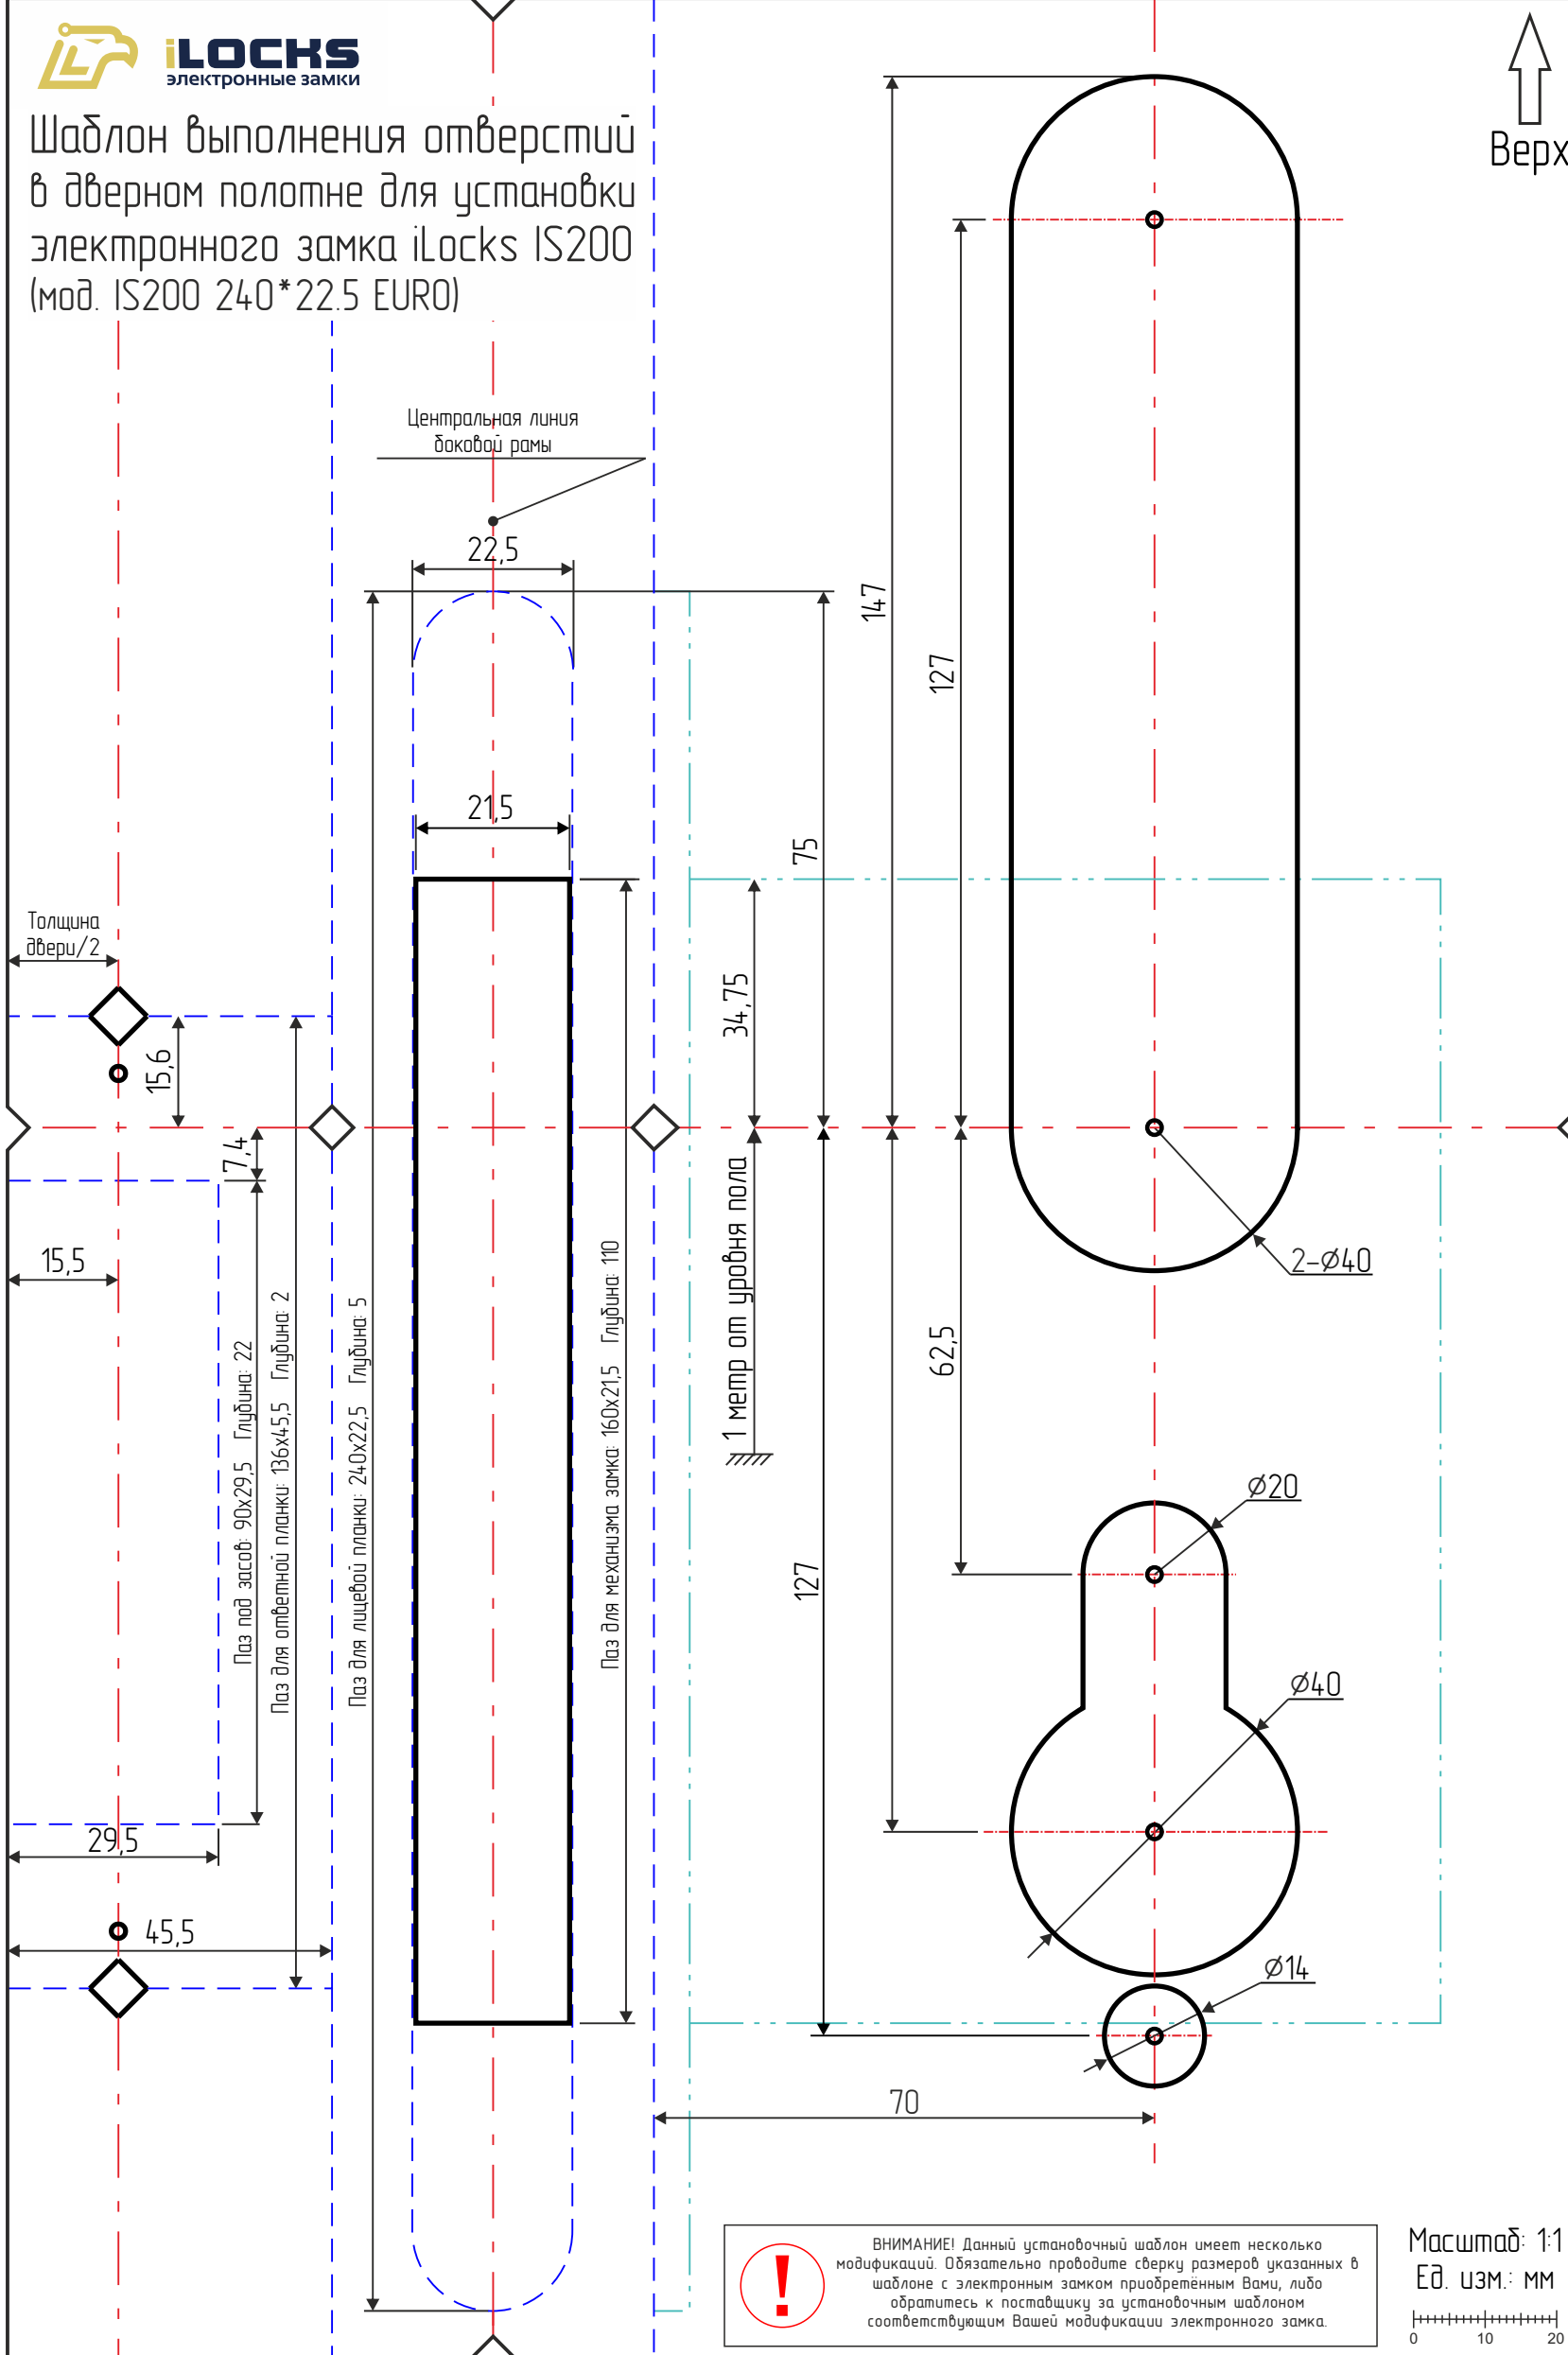

Шаблон выполнения отверстий
в дверном полотне для установки
электронного замка iLocks IS200
(мод. IS200 240*22.5 EURO)

Толщина двери/2

Центральная линия боковой рамы

15,6

7,4

15,5

Паз под засов: 90x29,5 Глубина: 22
Паз для ответной планки: 136x45,5 Глубина: 2

29,5

45,5

22,5

21,5

75

34,75

1 метр от уровня пола

127

147

127

62,5

70

2-Ø40

Ø20

Ø40

Ø14

Масштаб: 1:1
Ед. изм.: мм